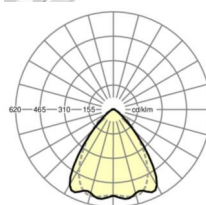

Механика

цвет корпуса	белый стандартный для электротехники RAL 9016
размеры (LxWxH/DxH)	1531mm x 55mm x 37mm
вес (нетто)	1.65kg
Вид монтажа	сборка трековых систем, световая структура

DEEP-LINK

<https://www.regiolux.de/ru/article/19531004280>

Ссылка	LED 6000lm 840
ηLB	100 %
Φ ↓/↑	98 % / 2 %
UGR поп./вдоль	19.7 / 20.4

размеры

L	1531 mm	Длина
B	55 mm	Ширина
H	37 mm	Высота