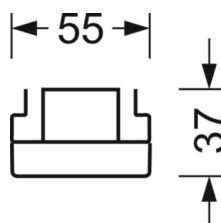

Механика

цвет корпуса	белый стандартный для электротехники RAL 9016
размеры (LxWxH/DxH)	1531mm x 55mm x 37mm
вес (нетто)	1.65kg
Вид монтажа	сборка трековых систем, световая структура

DEEP-LINK

<https://www.regiolux.de/ru/article/19531004280>

Ссылка	LED 6000lm 840
ηLB	100 %
Φ ↓/↑	98 % / 2 %
UGR поп./вдоль	19.7 / 20.4

размеры

L	1531 mm	Длина
B	55 mm	Ширина
H	37 mm	Высота