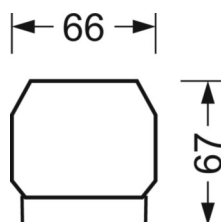

Механика

цвет корпуса	белый стандартный для электротехники RAL 9016
размеры (LxWxH/DxH)	1531mm x 55mm x 37mm
вес (нетто)	1.65kg
Вид монтажа	сборка трековых систем, световая структура

DEEP-LINK

<https://www.regiolux.de/ru/article/19531004280>

Ссылка	LED 6000lm 840
ηLB	100 %
Φ ↓/↑	98 % / 2 %
UGR поп./вдоль	19.7 / 20.4

размеры

L	1531 mm	Длина
B	55 mm	Ширина
H	37 mm	Высота